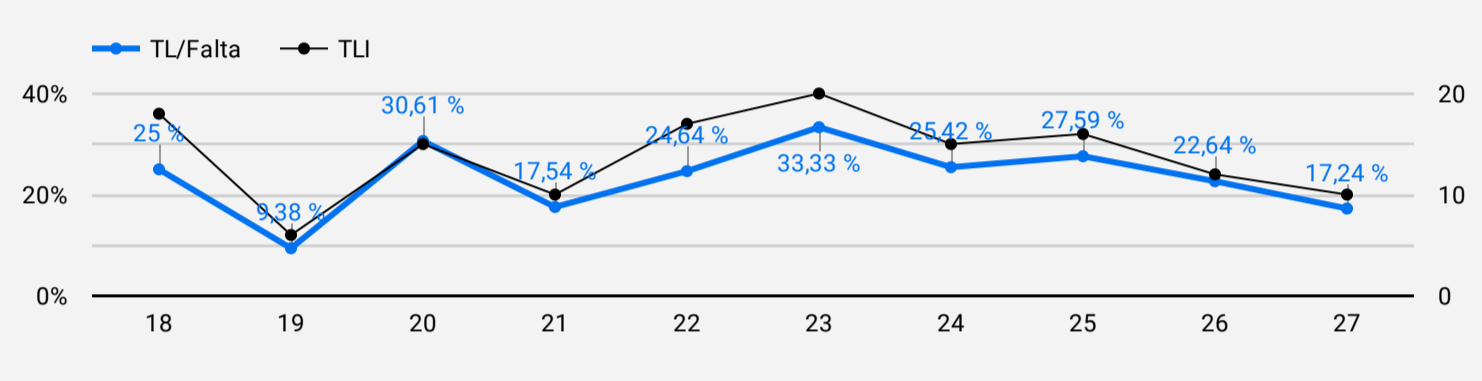

ÚLTIMOS 10 PARTIDOS EN LIGA FEMENINA ENDESA

Perfumerías Avenida	Pista	Vict...	%RebDef	%RebOff	Barça CBS	Pista	Vict...	%RebDef	%RebOff
Spar Gran Canaria	VISITANTE	SI	60,00 %	25,58 %	Innova-TSN Leganés	LOCAL	SI	71,05 %	25,71 %
IDK Euskotren	LOCAL	SI	71,88 %	17,86 %	EP Bembibre PDM	VISITANTE	NO	75,00 %	34,48 %
EP Bembibre PDM	VISITANTE	SI	65,79 %	21,74 %	Durán Maquinaria Ensi...	LOCAL	NO	80,00 %	48,78 %
Cadí La Seu	LOCAL	SI	80,65 %	20,69 %	IDK Euskotren	VISITANTE	SI	73,33 %	31,03 %
Tenerife	VISITANTE	SI	85,71 %	30,00 %	Valencia BC	LOCAL	NO	67,74 %	37,50 %
Spar Girona	LOCAL	SI	70,37 %	22,58 %	Tenerife	VISITANTE	SI	81,82 %	23,08 %
Innova-TSN Leganés	LOCAL	SI	70,27 %	17,24 %	Spar Gran Canaria	VISITANTE	NO	75,68 %	17,14 %
Barça CBS	VISITANTE	SI	84,85 %	20,59 %	Perfumerías Avenida	LOCAL	NO	79,41 %	15,15 %
Kutxabank Araski	LOCAL	SI	69,23 %	5,56 %	Cadí La Seu	VISITANTE	NO	80,65 %	25,00 %
Movistar Estudiantes	VISITANTE	NO	81,48 %	10,00 %	Casademont Zaragoza	VISITANTE	NO	61,29 %	23,81 %

Comparativa TIROS LIBRES | %TL - Ratio TL/TC

PERFUMERÍAS AVENIDA

%TL

Media %TL
80,58 %

MAX %TL
95,00 %

Desviación %TL
10,05 %

min %TL
66,67 %

Ratio TL/TC

Media Ratio TL/TC
23,21 %

MAX Ratio TL/TC
33,33 %

Desv. Ratio TL/TC
7,04 %

min Ratio TL/TC
9,38 %

BARÇA CBS

%TL

Media %TL
76,07 %

MAX %TL
100,00 %