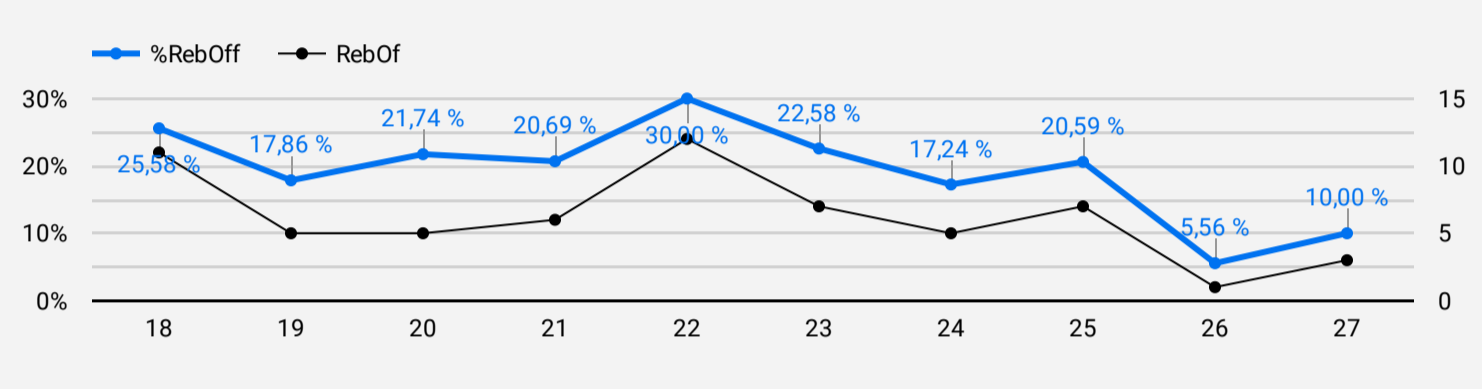

REBOTE OFENSIVO

Media %RebOff
19,18 %

MAX %RebOff
30,00 %

Desviación %RebOff
7,12 %

min %RebOff
5,56 %