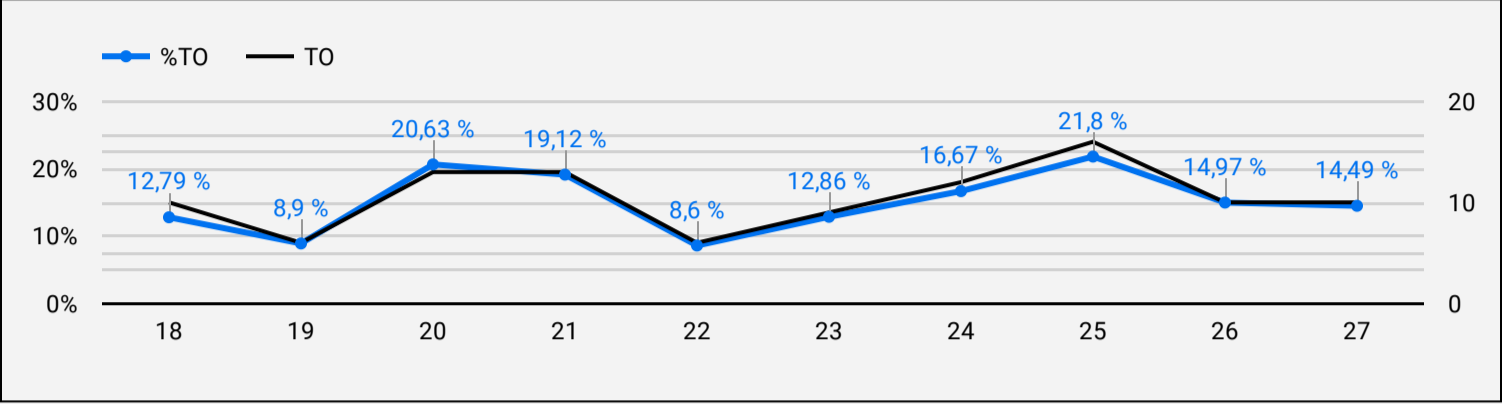

Comparativa % Balones Perdidos (%TO)

PERFUMERÍAS AVENIDA

Media %TO
15,05 %

MAX %TO
21,80 %

Desviación %TO
4,54 %

min %TO
8,60 %

J	Rival	Pista	Victoria	TO	%TO Calc
18	Spar Gran Canaria	VISITANTE	SI	10	12,79 %
19	IDK Euskotren	LOCAL	SI	6	8,90 %
20	EP Bembibre PDM	VISITANTE	SI	13	20,63 %
21	Cadí La Seu	LOCAL	SI	13	19,12 %
22	Tenerife	VISITANTE	SI	6	8,60 %
23	Spar Girona	LOCAL	SI	9	12,86 %
24	Innova-TSN Leganés	LOCAL	SI	12	16,67 %
25	Barça CBS	VISITANTE	SI	16	21,80 %
26	Kutxabank Araski	LOCAL	SI	10	14,97 %
27	Movistar Estudiantes	VISITANTE	NO	10	14,49 %

1 - 10 / 10 < >