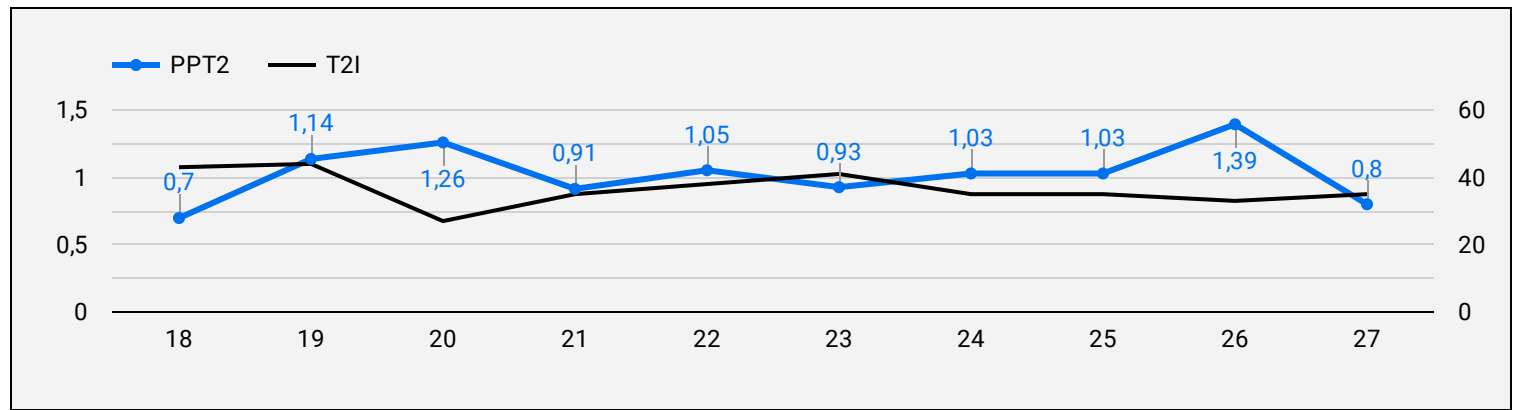

PPT2

Media PPT2
1,01

MAX PPT2
1,39

Desviación PPT2
0,21

min PPT2
0,70

Media PPT2
0,90

MAX PPT2
1,26

Desviación PPT2
0,16