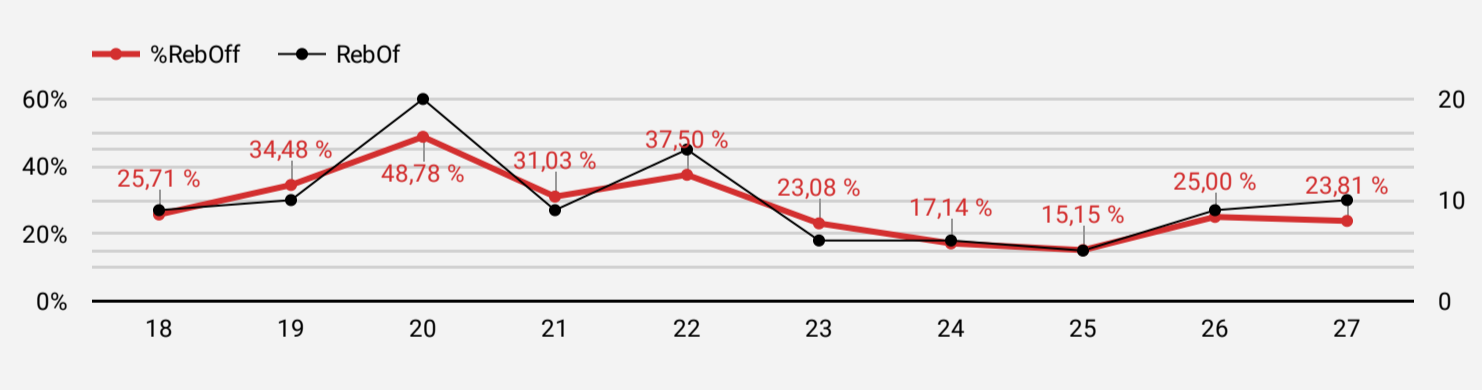

MAX %RebDef
81,82 %

Desviación %RebDef
6,50 %

min %RebDef
61,29 %

REBOTE OFENSIVO

Media %RebOff
28,17 %

MAX %RebOff
48,78 %

Desviación %RebOff
10,07 %

min %RebOff
15,15 %

ÚLTIMOS 10 PARTIDOS EN LIGA FEMENINA ENDESA

Perfumerías Avenida	Pista	Vict...	%RebDef	%RebOff	Barça CBS	Pista	Vict...	%RebDef	%RebOff
Spar Gran Canaria	VISITANTE	SI	60,00 %	25,58 %	Innova-TSN Leganés	LOCAL	SI	71,05 %	25,71 %
IDK Euskotren	LOCAL	SI	71,88 %	17,86 %	EP Bembibre PDM	VISITANTE	NO	75,00 %	34,48 %
EP Bembibre PDM	VISITANTE	SI	65,79 %	21,74 %	Durán Maquinaria Ensi...	LOCAL	NO	80,00 %	48,78 %
Cadí La Seu	LOCAL	SI	80,65 %	20,69 %	IDK Euskotren	VISITANTE	SI	73,33 %	31,03 %
Tenerife	VISITANTE	SI	85,71 %	30,00 %	Valencia BC	LOCAL	NO	67,74 %	37,50 %
Spar Girona	LOCAL	SI	70,37 %	22,58 %	Tenerife	VISITANTE	SI	81,82 %	23,08 %
Innova-TSN Leganés	LOCAL	SI	70,27 %	17,24 %	Spar Gran Canaria	VISITANTE	NO	75,68 %	17,14 %
Barça CBS	VISITANTE	SI	84,85 %	20,59 %	Perfumerías Avenida	LOCAL	NO	79,41 %	15,15 %
Kutxabank Araski	LOCAL	SI	69,23 %	5,56 %	Cadí La Seu	VISITANTE	NO	80,65 %	25,00 %
Movistar Estudiantes	VISITANTE	NO	81,48 %	10,00 %	Casademont Zaragoza	VISITANTE	NO	61,29 %	23,81 %