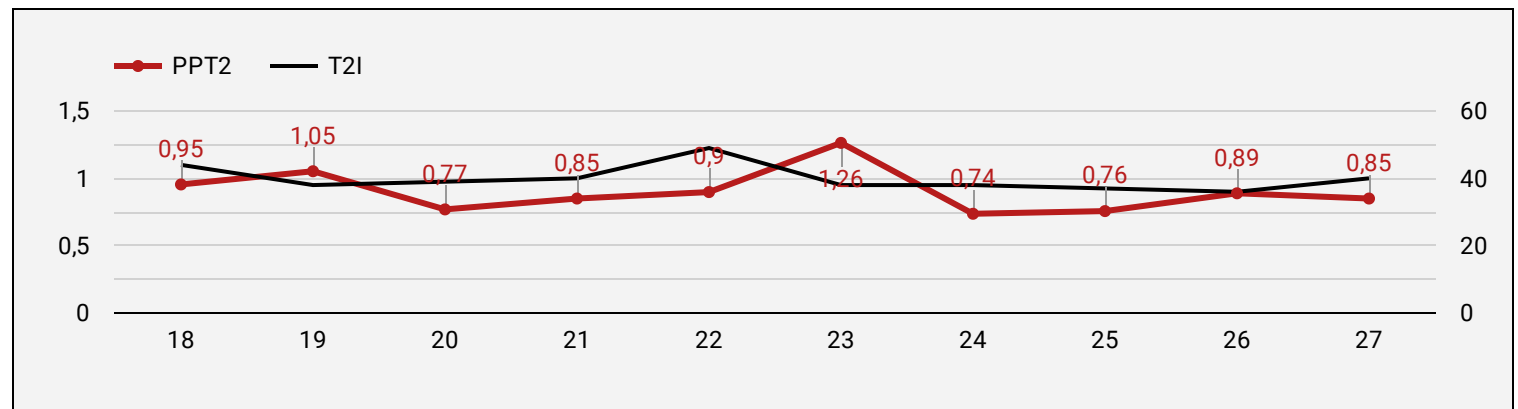

Media PPT2
0,90

MAX PPT2
1,26

Desviación PPT2
0,16

min PPT2
0,74