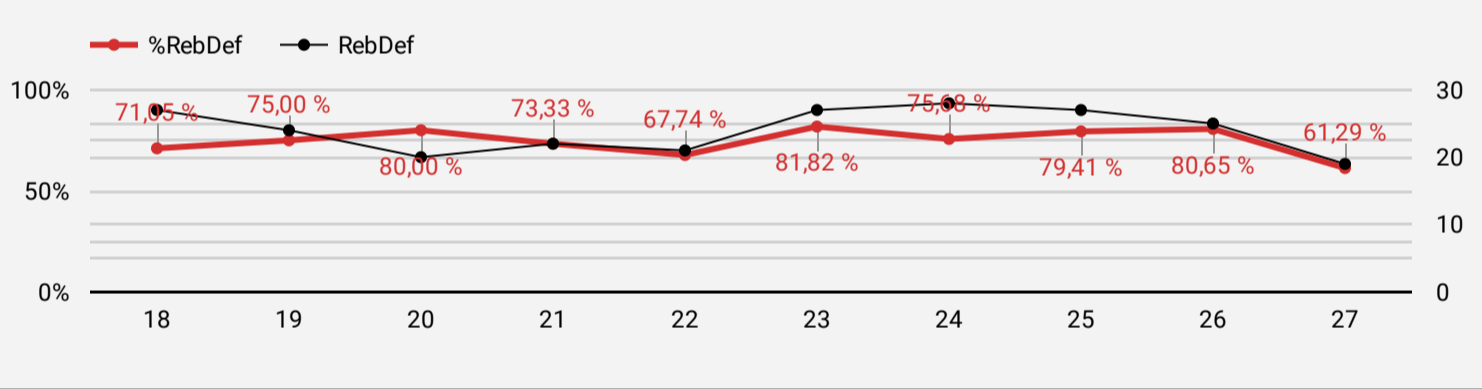

1 - 10 / 10 < >

Comparativa REBOTES | % RebDef - %RebOff

PERFUMERÍAS AVENIDA

REBOTE DEFENSIVO

Media %RebDef
74,02 %

MAX %RebDef
85,71 %

Desviación %RebDef
8,65 %

min %RebDef
60,00 %

REBOTE OFENSIVO

Media %RebOff
19,18 %

MAX %RebOff
30,00 %

Desviación %RebOff
7,12 %

min %RebOff
5,56 %

BARÇA CBS

REBOTE DEFENSIVO

Media %RebDef
74,60 %

MAX %RebDef
81,82 %

Desviación %RebDef
6,50 %

min %RebDef
61,29 %

REBOTE OFENSIVO

Media %RebOff
28,17 %

MAX %RebOff
48,78 %

Desviación %RebOff
10,07 %

min %RebOff
15,15 %