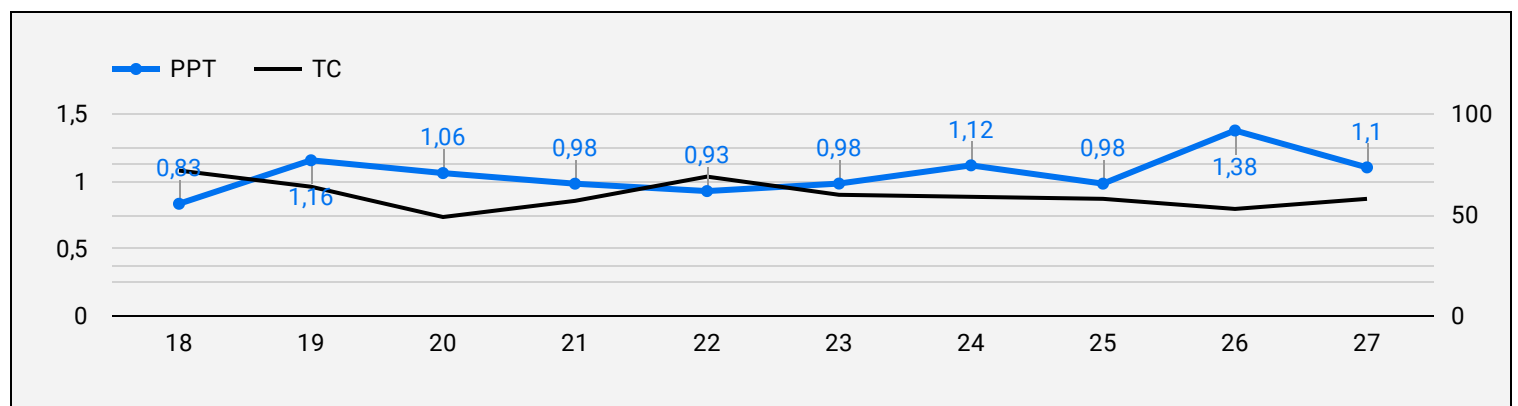

Desviación PPT3
0,27

min PPT3
0,24

PPTC

Media PPT
1,04

MAX PPT
1,38

Desviación PPT
0,15

min PPT
0,83

Media PPT
0,85