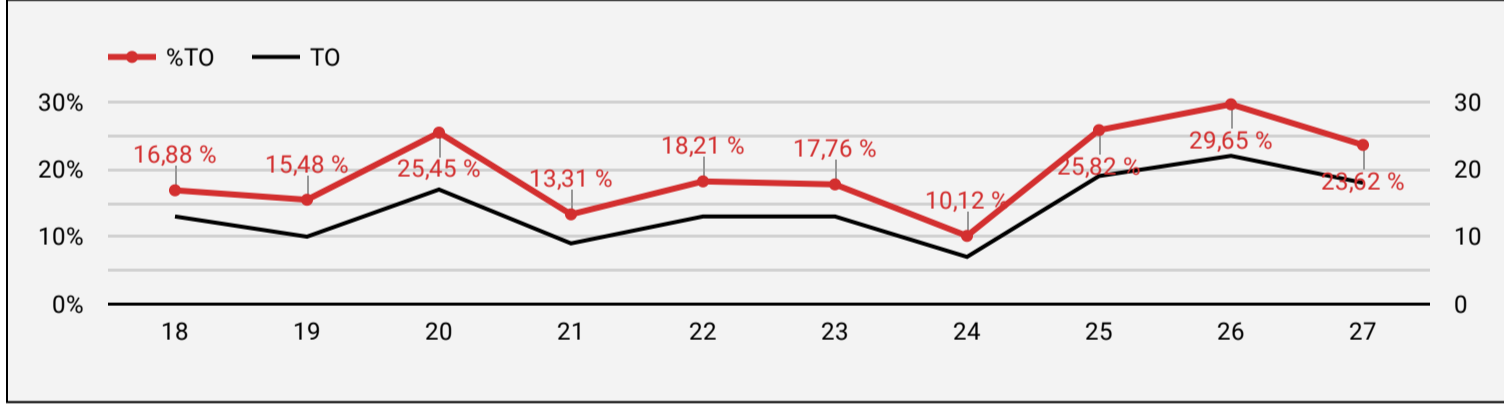

1 - 10 / 10 < >

BARÇA CBS

Media %TO
19,75 %

MAX %TO
29,65 %

Desviación %TO
6,23 %

min %TO
10,12 %

J	Rival	Pista	Victoria	TO	%TO Calc
18	Innova-TSN Leganés	LOCAL	SI	13	16,88 % <div style="width: 168.8%;"></div>
19	EP Bembibre PDM	VISITANTE	NO	10	15,48 % <div style="width: 154.8%;"></div>
20	Durán Maquinaria Ensino	LOCAL	NO	17	25,45 % <div style="width: 254.5%;"></div>
21	IDK Euskotren	VISITANTE	SI	9	13,31 % <div style="width: 133.1%;"></div>
22	Valencia BC	LOCAL	NO	13	18,21 % <div style="width: 182.1%;"></div>
23	Tenerife	VISITANTE	SI	13	17,76 % <div style="width: 177.6%;"></div>
24	Spar Gran Canaria	VISITANTE	NO	7	10,12 % <div style="width: 101.2%;"></div>
25	Perfumerías Avenida	LOCAL	NO	19	25,82 % <div style="width: 258.2%;"></div>
26	Cadí La Seu	VISITANTE	NO	22	29,65 % <div style="width: 296.5%;"></div>
27	Casademont Zaragoza	VISITANTE	NO	18	23,62 % <div style="width: 236.2%;"></div>

1 - 10 / 10 < >

Comparativa REBOTES | % RebDef - %RebOff

PERFUMERÍAS AVENIDA

REBOTE DEFENSIVO

Media %RebDef
74,02 %

MAX %RebDef
85,71 %

Desviación %RebDef
8,65 %

min %RebDef
60,00 %