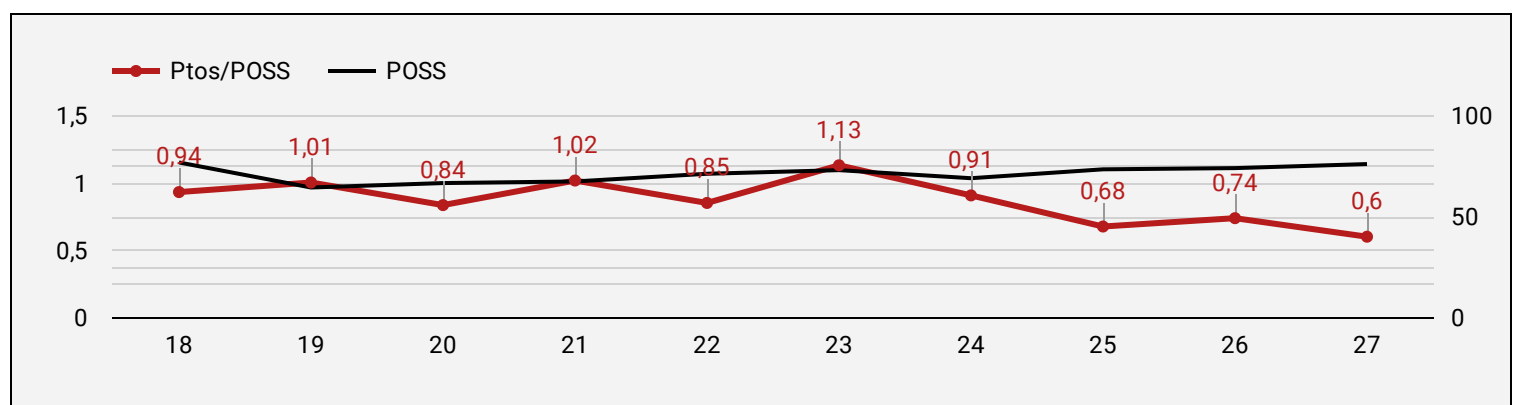

MAX PPT
1,15

Desviación PPT
0,15

min PPT
0,62

Ptos/POSS - Rating Ofensivo

Media Ptos/POSS
1,06

MAX Ptos/POSS
1,24

Desviación Ptos/POSS
0,10

min Ptos/POSS
0,93

Media Ptos/POSS
0,87

MAX Ptos/POSS
1,13

Desviación Ptos/POSS
0,16

min Ptos/POSS
0,60

Comparativa % Balones Perdidos (%TO)

PERFUMERÍAS AVENIDA

Media %TO
15,05 %

MAX %TO
21,80 %