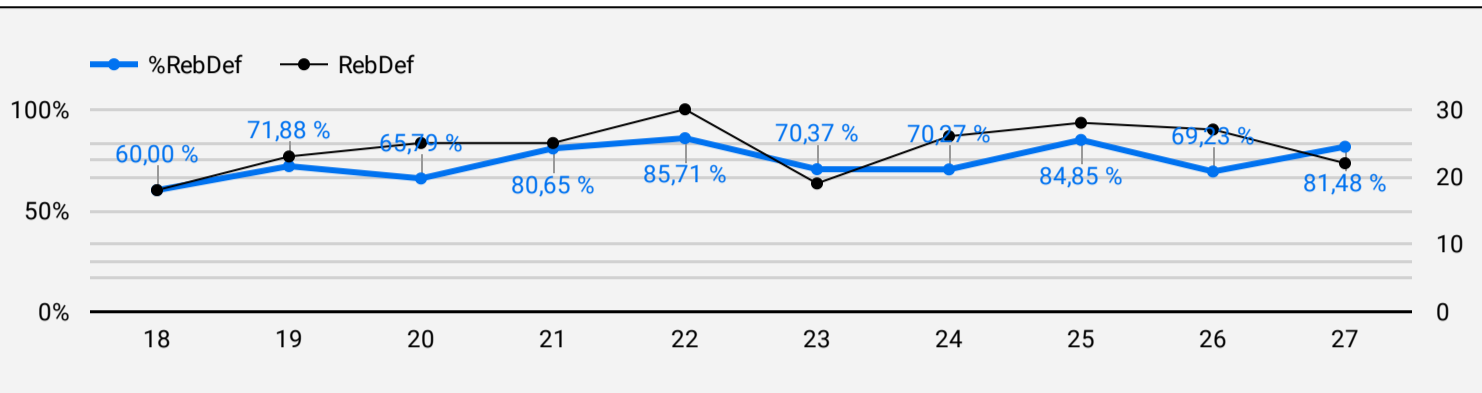

1 - 10 / 10 < >

Comparativa REBOTES | % RebDef - %RebOff

PERFUMERÍAS AVENIDA

REBOTE DEFENSIVO

Media %RebDef
74,02 %

MAX %RebDef
85,71 %

Desviación %RebDef
8,65 %

min %RebDef
60,00 %

REBOTE OFENSIVO

Media %RebOff
19,18 %

MAX %RebOff
30,00 %

Desviación %RebOff
7,12 %

min %RebOff
5,56 %

BARÇA CBS

REBOTE DEFENSIVO

Media %RebDef
74,60 %