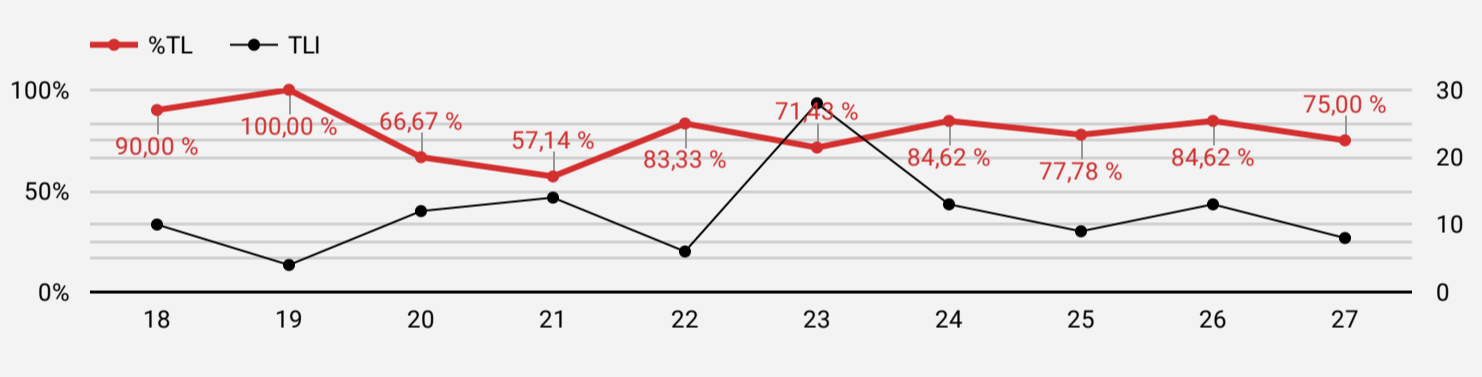

Comparativa TIROS LIBRES | %TL - Ratio TL/TC

PERFUMERÍAS AVENIDA

%TL

Media %TL
80,58 %

MAX %TL
95,00 %

Desviación %TL
10,05 %

min %TL
66,67 %

Ratio TL/TC

Media Ratio TL/TC
23,21 %

MAX Ratio TL/TC
33,33 %

Desv. Ratio TL/TC
7,04 %

min Ratio TL/TC
9,38 %

BARÇA CBS

%TL

Media %TL
76,07 %

MAX %TL
100,00 %

Desviación %TL
12,24 %

min %TL
57,14 %

Ratio TL/TC

Media Ratio TL/TC
18,72 %

MAX Ratio TL/TC
50,91 %

Desv. Ratio TL/TC
12,45 %

min Ratio TL/TC
6,35 %

ÚLTIMOS 10 PARTIDOS EN LIGA FEMENINA ENDESA