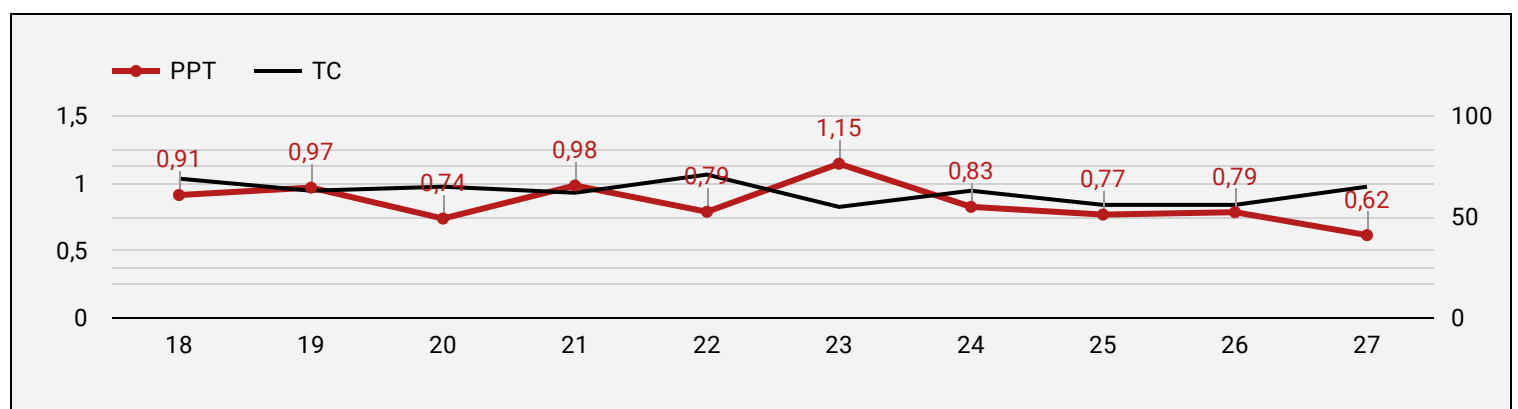

Media PPT
0,85

MAX PPT
1,15

Desviación PPT
0,15

min PPT
0,62