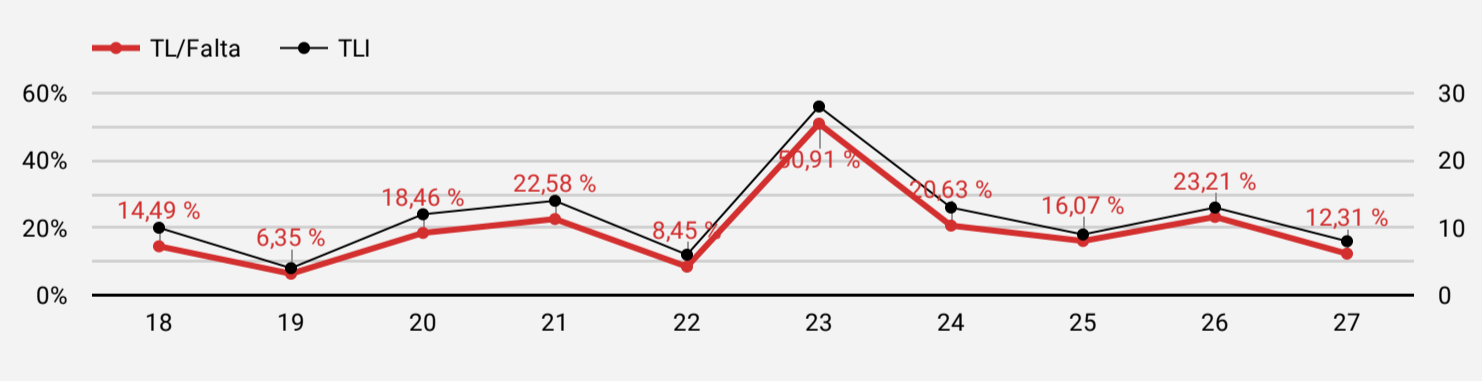

Media Ratio TL/TC
23,21 %

MAX Ratio TL/TC
33,33 %

Desv. Ratio TL/TC
7,04 %

min Ratio TL/TC
9,38 %

BARÇA CBS

%TL

Media %TL
76,07 %

MAX %TL
100,00 %

Desviación %TL
12,24 %

min %TL
57,14 %

Ratio TL/TC

Media Ratio TL/TC
18,72 %

MAX Ratio TL/TC
50,91 %

Desv. Ratio TL/TC
12,45 %

min Ratio TL/TC
6,35 %

ÚLTIMOS 10 PARTIDOS EN LIGA FEMENINA ENDESA

Perfumerías Avenida	Pista	Vict...	%TL	Ratio TL/TC
Spar Gran Canaria	VISITANTE	SI	83,33 %	25,00 %
IDK Euskotren	LOCAL	SI	66,67 %	9,38 %
EP Bembibre PDM	VISITANTE	SI	93,33 %	30,61 %
Cadí La Seu	LOCAL	SI	70,00 %	17,54 %
Tenerife	VISITANTE	SI	70,59 %	24,64 %
Spar Girona	LOCAL	SI	95,00 %	33,33 %
Innova-TSN Leganés	LOCAL	SI	80,00 %	25,42 %
Barça CBS	VISITANTE	SI	68,75 %	27,59 %
Kutxabank Araski	LOCAL	SI	83,33 %	22,64 %
Movistar Estudiantes	VISITANTE	NO	80,00 %	17,24 %