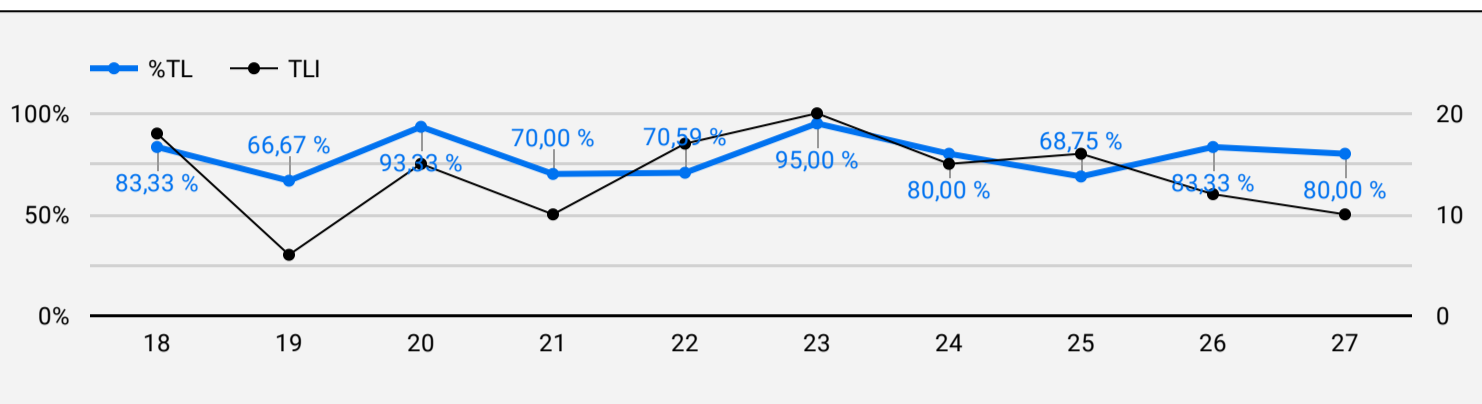

ÚLTIMOS 10 PARTIDOS EN LIGA FEMENINA ENDESA

Perfumerías Avenida	Pista	Vict...	%RebDef	%RebOff	Barça CBS	Pista	Vict...	%RebDef	%RebOff
Spar Gran Canaria	VISITANTE	SI	60,00 %	25,58 %	Innova-TSN Leganés	LOCAL	SI	71,05 %	25,71 %
IDK Euskotren	LOCAL	SI	71,88 %	17,86 %	EP Bembibre PDM	VISITANTE	NO	75,00 %	34,48 %
EP Bembibre PDM	VISITANTE	SI	65,79 %	21,74 %	Durán Maquinaria Ensi...	LOCAL	NO	80,00 %	48,78 %
Cadí La Seu	LOCAL	SI	80,65 %	20,69 %	IDK Euskotren	VISITANTE	SI	73,33 %	31,03 %
Tenerife	VISITANTE	SI	85,71 %	30,00 %	Valencia BC	LOCAL	NO	67,74 %	37,50 %
Spar Girona	LOCAL	SI	70,37 %	22,58 %	Tenerife	VISITANTE	SI	81,82 %	23,08 %
Innova-TSN Leganés	LOCAL	SI	70,27 %	17,24 %	Spar Gran Canaria	VISITANTE	NO	75,68 %	17,14 %
Barça CBS	VISITANTE	SI	84,85 %	20,59 %	Perfumerías Avenida	LOCAL	NO	79,41 %	15,15 %
Kutxabank Araski	LOCAL	SI	69,23 %	5,56 %	Cadí La Seu	VISITANTE	NO	80,65 %	25,00 %
Movistar Estudiantes	VISITANTE	NO	81,48 %	10,00 %	Casademont Zaragoza	VISITANTE	NO	61,29 %	23,81 %

Comparativa TIROS LIBRES | %TL - Ratio TL/TC

PERFUMERÍAS AVENIDA

%TL

Media %TL
80,58 %

MAX %TL
95,00 %

Desviación %TL
10,05 %

min %TL
66,67 %

Ratio TL/TC

Media Ratio TL/TC
23,21 %

MAX Ratio TL/TC
33,33 %

Desv. Ratio TL/TC
7,04 %

min Ratio TL/TC
9,38 %

BARÇA CBS

%TL

Media %TL
76,07 %

MAX %TL
100,00 %