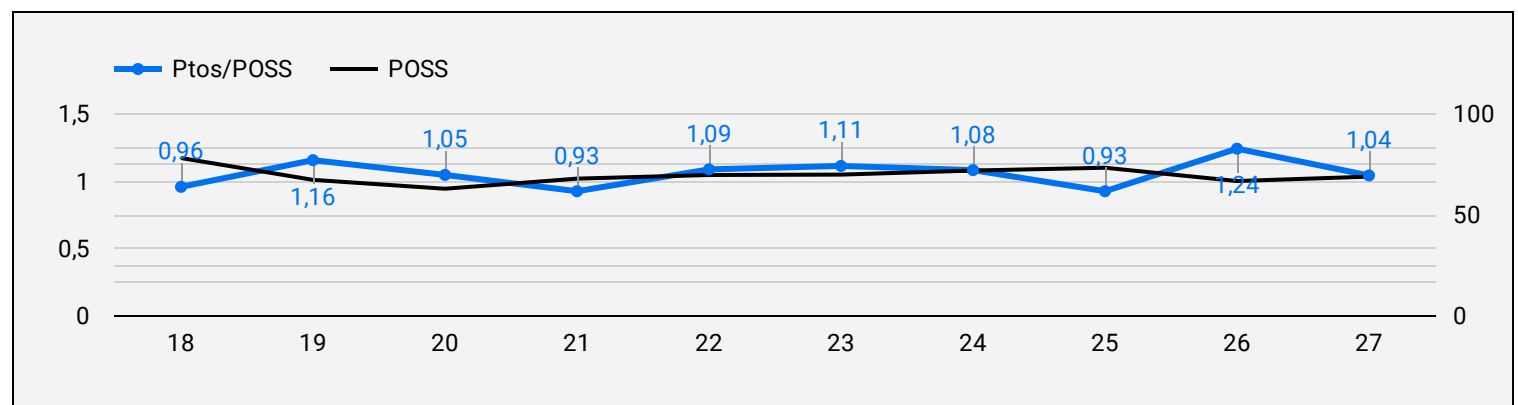

MAX PPT
1,15

Desviación PPT
0,15

min PPT
0,62

Ptos/POSS - Rating Ofensivo

Media Ptos/POSS
1,06

MAX Ptos/POSS
1,24

Desviación Ptos/POSS
0,10

min Ptos/POSS
0,93

Media Ptos/POSS
0,87

MAX Ptos/POSS
1,13

Desviación Ptos/POSS
0,16

min Ptos/POSS
0,60

Comparativa % Balones Perdidos (%TO)

PERFUMERÍAS AVENIDA

Media %TO
15,05 %

MAX %TO
21,80 %