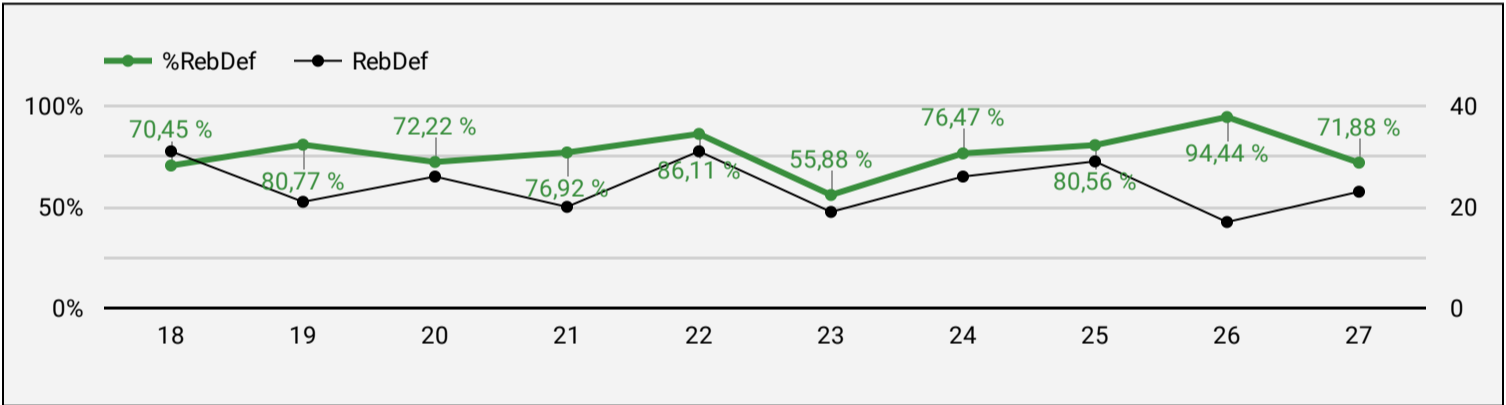

KUTXABANK ARASKI

REBOTE DEFENSIVO

Media %RebDef 76,57 %	MAX %RebDef 94,44 %
Desviación %RebDef 10,28 %	min %RebDef 55,88 %