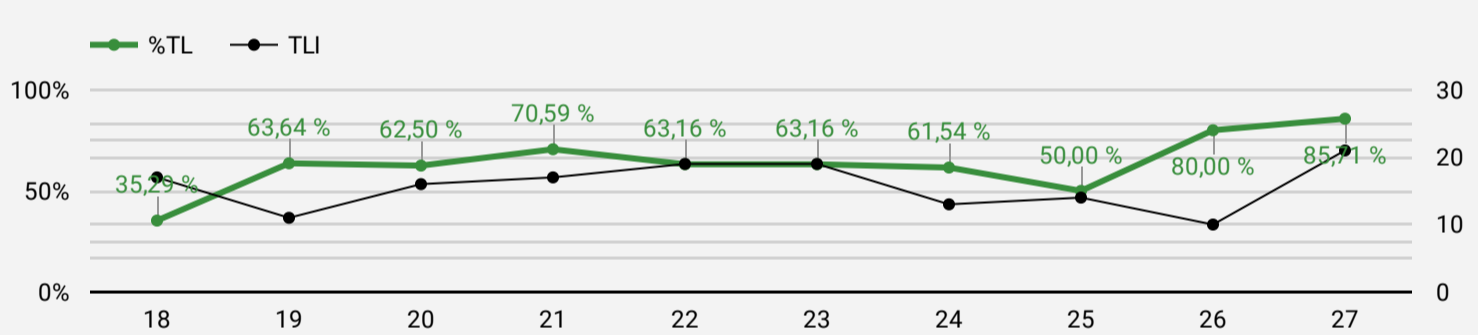

Comparativa TIROS LIBRES | %TL - Ratio TL/TC

CASADEMONT ZARAGOZA

%TL

Media %TL
72,56 %

MAX %TL
86,21 %

Desviación %TL
12,44 %

min %TL
47,37 %

Ratio TL/TC

Media Ratio TL/TC
26,45 %

MAX Ratio TL/TC
53,70 %

Desv. Ratio TL/TC
13,10 %

min Ratio TL/TC
9,84 %

KUTXABANK ARASKI

%TL

Media %TL
63,69 %

MAX %TL
85,71 %

Desviación %TL
14,14 %

min %TL
35,29 %

Ratio TL/TC

Media Ratio TL/TC
25,57 %

MAX Ratio TL/TC
36,84 %

Desv. Ratio TL/TC
6,57 %

min Ratio TL/TC
16,13 %

ÚLTIMOS 10 PARTIDOS EN LIGA FEMENINA ENDESA