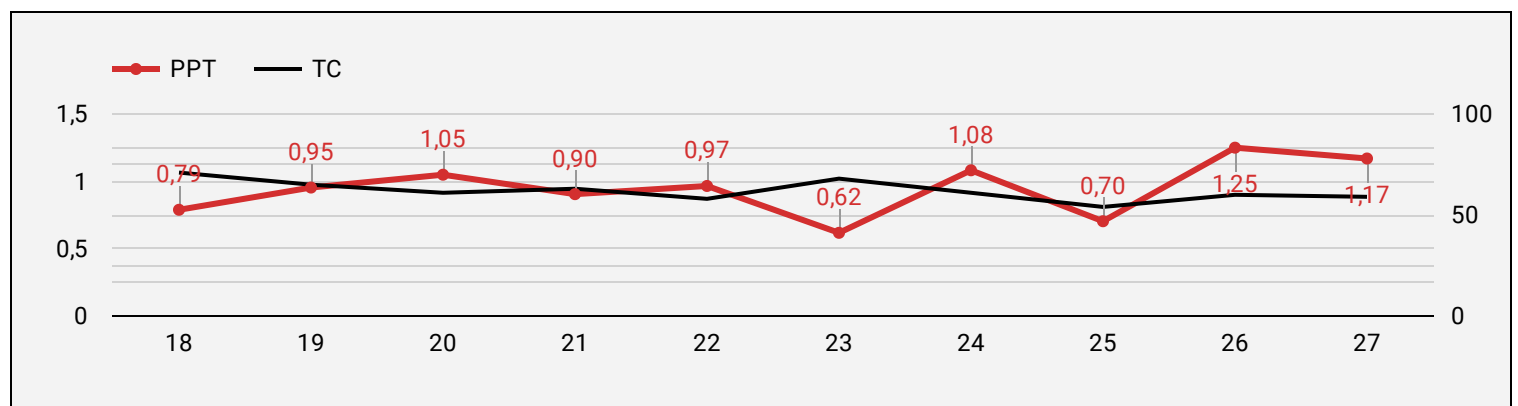

Desviación PPT3
0,30

min PPT3
0,52

PPTC

Media PPT
0,94

MAX PPT
1,25

Desviación PPT
0,20

min PPT
0,62

Media PPT
0,97