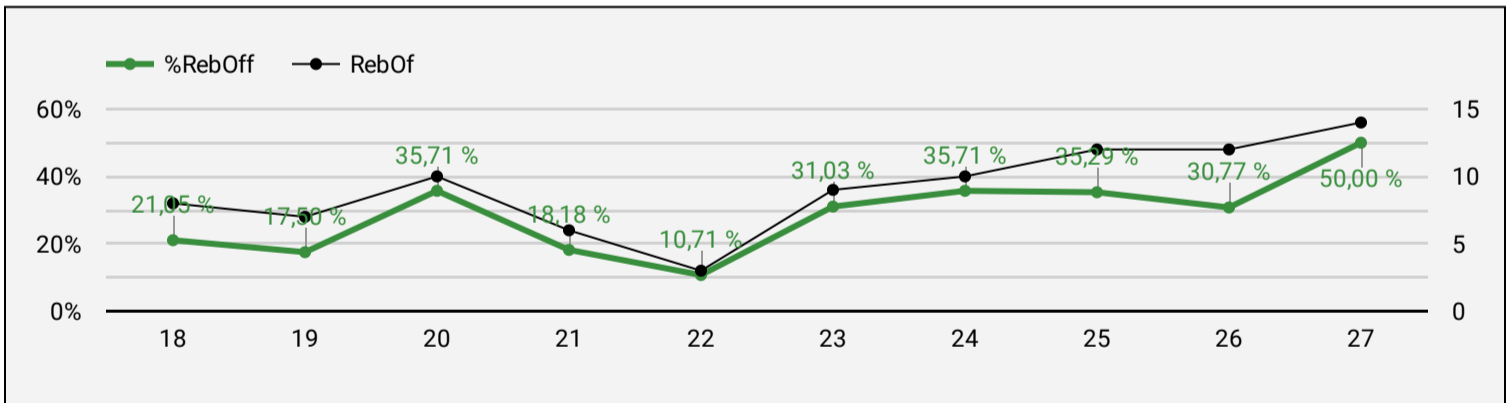

1 - 10 / 10 < >

Comparativa REBOTES | % RebDef - %RebOff

CASADEMONT ZARAGOZA

REBOTE DEFENSIVO

Media %RebDef 77,49 %	MAX %RebDef 92,86 %
Desviación %RebDef 7,31 %	min %RebDef 67,65 %

REBOTE OFENSIVO

Media %RebOff 28,99 %	MAX %RebOff 45,95 %
Desviación %RebOff 10,82 %	min %RebOff 13,79 %

KUTXABANK ARASKI

REBOTE DEFENSIVO

Media %RebDef 76,57 %	MAX %RebDef 94,44 %
Desviación %RebDef 10,28 %	min %RebDef 55,88 %

REBOTE OFENSIVO

Media %RebOff 28,60 %	MAX %RebOff 50,00 %
Desviación %RebOff 11,66 %	min %RebOff 10,71 %