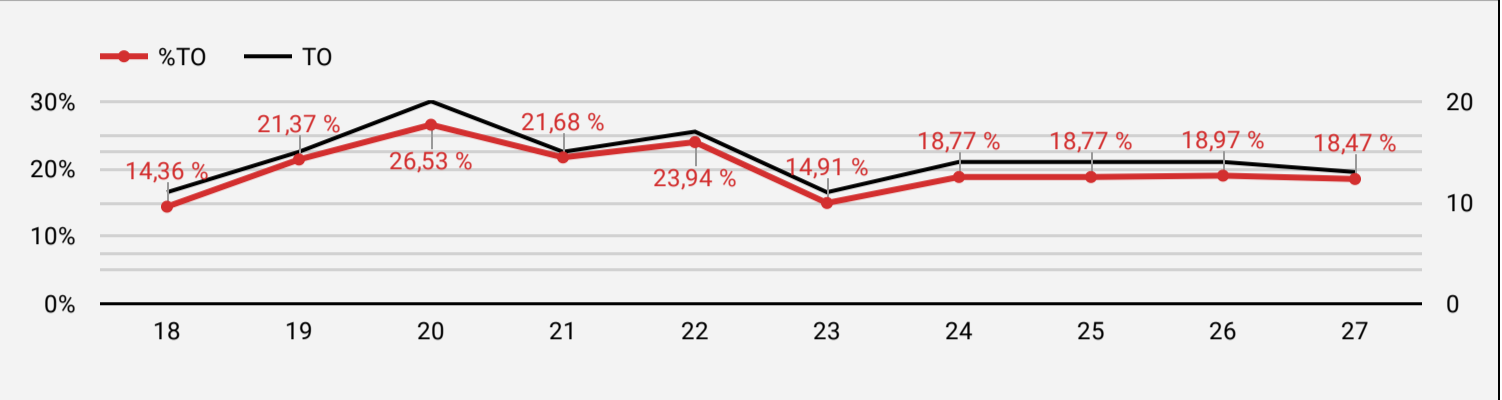

Comparativa % Balones Perdidos (%TO)

CASADEMONT ZARAGOZA

Media %TO
19,74 %

MAX %TO
26,53 %

Desviación %TO
3,75 %

min %TO
14,36 %

Jornada	Rival	Pista	Victoria	TO	%TO Calc
18	Kutxabank Araski	LOCAL	SI	11	14,36 %
19	Valencia BC	LOCAL	SI	15	21,37 %
20	Spar Girona	VISITANTE	NO	20	26,53 %
21	Lointek Gernika Bizkaia	LOCAL	SI	15	21,68 %
22	Cadí La Seu	VISITANTE	SI	17	23,94 %
23	Spar Gran Canaria	LOCAL	NO	11	14,91 %
24	IDK Euskotren	LOCAL	SI	14	18,77 %
25	Movistar Estudiantes	VISITANTE	NO	14	18,77 %
26	Hozono Global Jairis	LOCAL	SI	14	18,97 %
27	Barça CBS	LOCAL	SI	13	18,47 %

1 - 10 / 10 < >