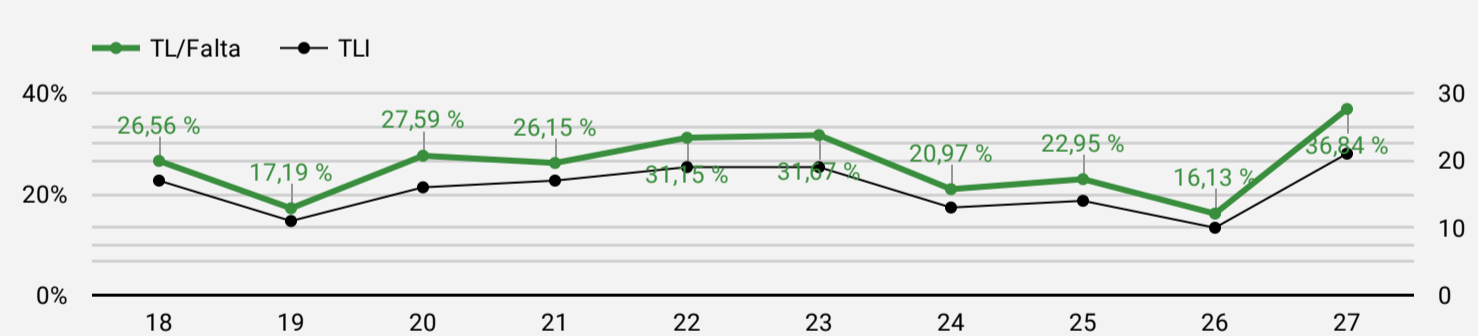

Desviación %TL
14,14 %

min %TL
35,29 %

Ratio TL/TC

Media Ratio TL/TC
25,57 %

MAX Ratio TL/TC
36,84 %

Desv. Ratio TL/TC
6,57 %

min Ratio TL/TC
16,13 %

ÚLTIMOS 10 PARTIDOS EN LIGA FEMENINA ENDESA