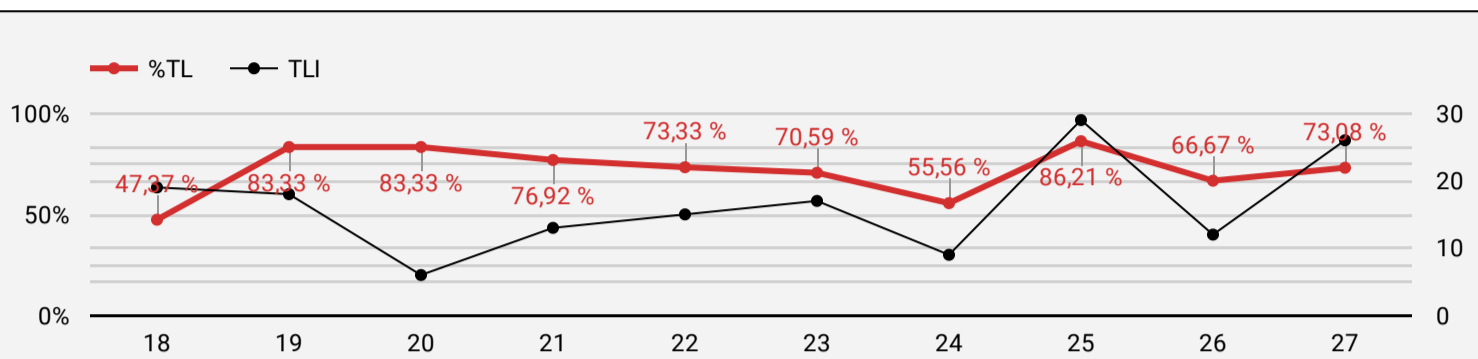

Comparativa TIROS LIBRES | %TL - Ratio TL/TC

CASADEMONT ZARAGOZA

%TL

Media %TL
72,56 %

MAX %TL
86,21 %

Desviación %TL
12,44 %

min %TL
47,37 %

Ratio TL/TC