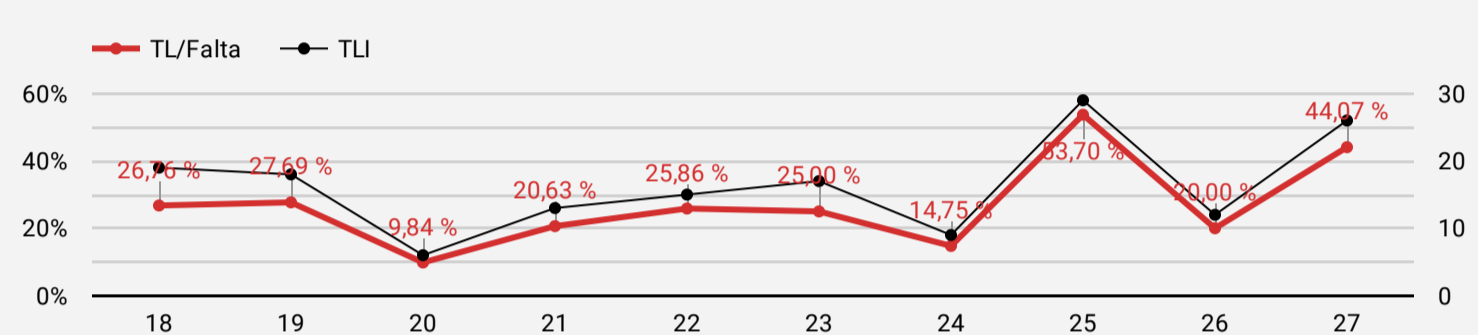

Ratio TL/TC

Media Ratio TL/TC
26,45 %

MAX Ratio TL/TC
53,70 %

Desv. Ratio TL/TC
13,10 %

min Ratio TL/TC
9,84 %