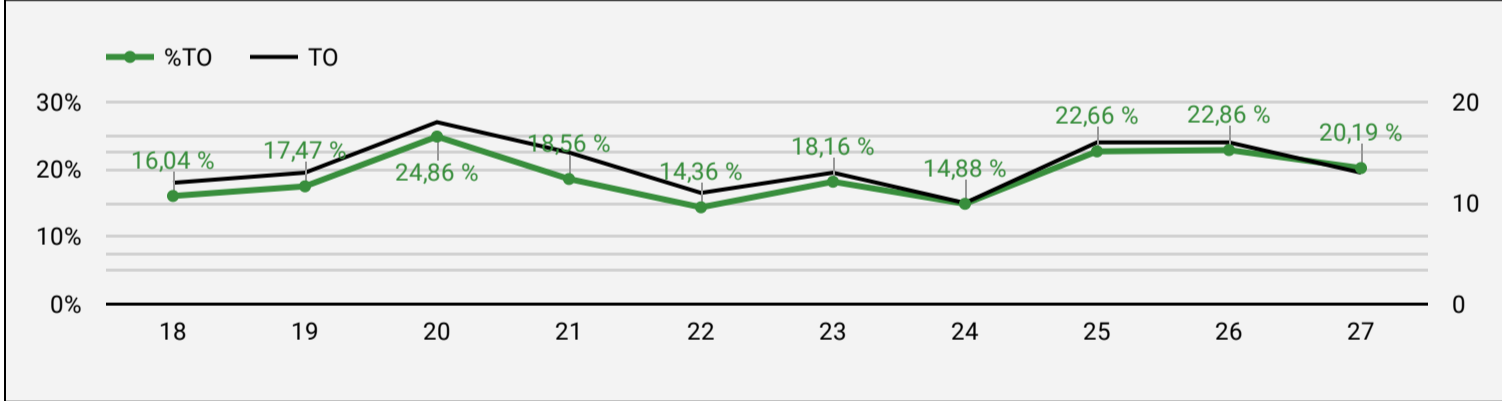

1 - 10 / 10 < >

KUTXABANK ARASKI

Media %TO
18,95 %

MAX %TO
24,86 %

Desviación %TO
3,57 %

min %TO
14,36 %

Jornada	Rival	Pista	Victoria	TO	%TO Calc
18	Casademont Zaragoza	VISITANTE	NO	12	16,04 %
19	Spar Girona	LOCAL	NO	13	17,47 %
20	Innova-TSN Leganés	VISITANTE	SI	18	24,86 %
21	Spar Gran Canaria	VISITANTE	SI	15	18,56 %
22	IDK Euskotren	LOCAL	NO	11	14,36 %
23	Hozono Global Jairis	VISITANTE	NO	13	18,16 %
24	Durán Maquinaria Ensino	LOCAL	SI	10	14,88 %
25	Lointek Gernika Bizkaia	VISITANTE	NO	16	22,66 %
26	Perfumerías Avenida	VISITANTE	NO	16	22,86 %
27	Tenerife	LOCAL	SI	13	20,19 %

1 - 10 / 10 < >

Comparativa REBOTES | % RebDef - %RebOff

CASADEMONT ZARAGOZA

REBOTE DEFENSIVO

Media %RebDef 77,49 %	MAX %RebDef 92,86 %
Desviación %RebDef 7,31 %	min %RebDef 67,65 %

REBOTE OFENSIVO

Media %RebOff 28,99 %	MAX %RebOff 45,95 %
Desviación %RebOff 10,82 %	min %RebOff 13,79 %