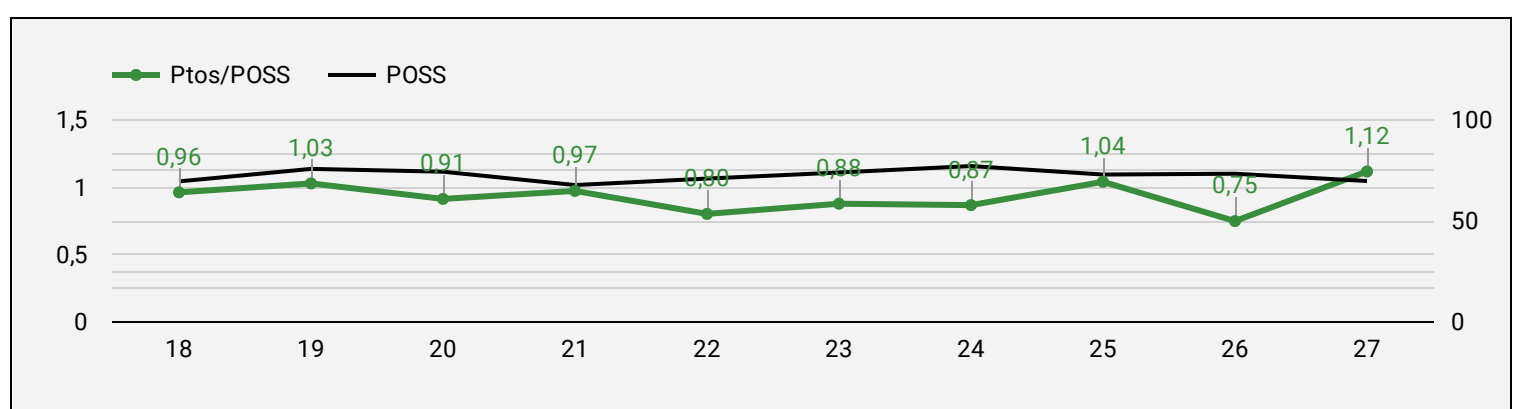

MAX PPT
1,26

Desviación PPT
0,20

min PPT
0,61

Ptos/POSS - Rating Ofensivo

Media Ptos/POSS
0,96

MAX Ptos/POSS
1,25

Desviación Ptos/POSS
0,15

min Ptos/POSS
0,73

Media Ptos/POSS
0,96

MAX Ptos/POSS
1,29

Desviación Ptos/POSS
0,21

min Ptos/POSS
0,66

Comparativa % Balones Perdidos (%TO)

CASADEMONT ZARAGOZA

Media %TO
19,74 %

MAX %TO
26,53 %