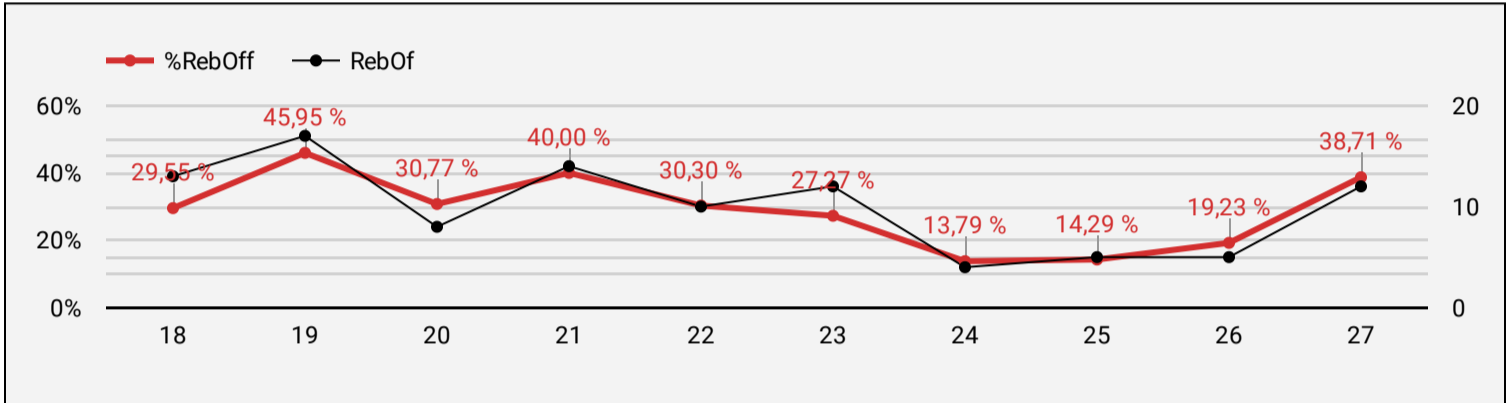

1 - 10 / 10 < >

Comparativa REBOTES | % RebDef - %RebOff

CASADEMONT ZARAGOZA

REBOTE DEFENSIVO

Media %RebDef 77,49 %	MAX %RebDef 92,86 %
Desviación %RebDef 7,31 %	min %RebDef 67,65 %

REBOTE OFENSIVO

Media %RebOff 28,99 %	MAX %RebOff 45,95 %
Desviación %RebOff 10,82 %	min %RebOff 13,79 %