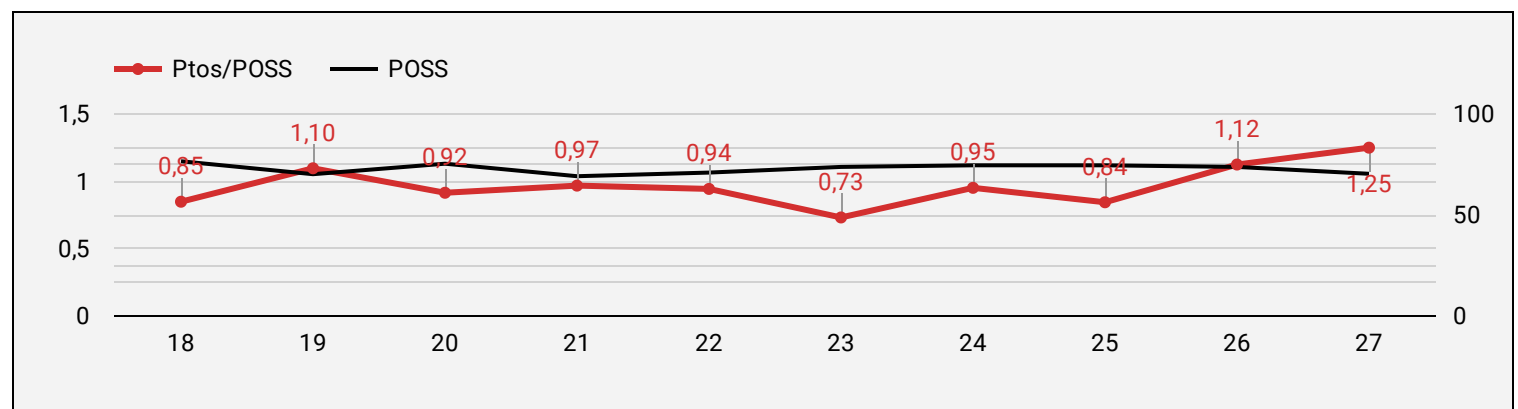

MAX PPT
1,26

Desviación PPT
0,20

min PPT
0,61

Ptos/POSS - Rating Ofensivo

Media Ptos/POSS
0,96

MAX Ptos/POSS
1,25

Desviación Ptos/POSS
0,15

min Ptos/POSS
0,73

Media Ptos/POSS
0,96

MAX Ptos/POSS
1,29

Desviación Ptos/POSS
0,21

min Ptos/POSS
0,66

Comparativa % Balones Perdidos (%TO)

CASADEMONT ZARAGOZA

Media %TO
19,74 %

MAX %TO
26,53 %