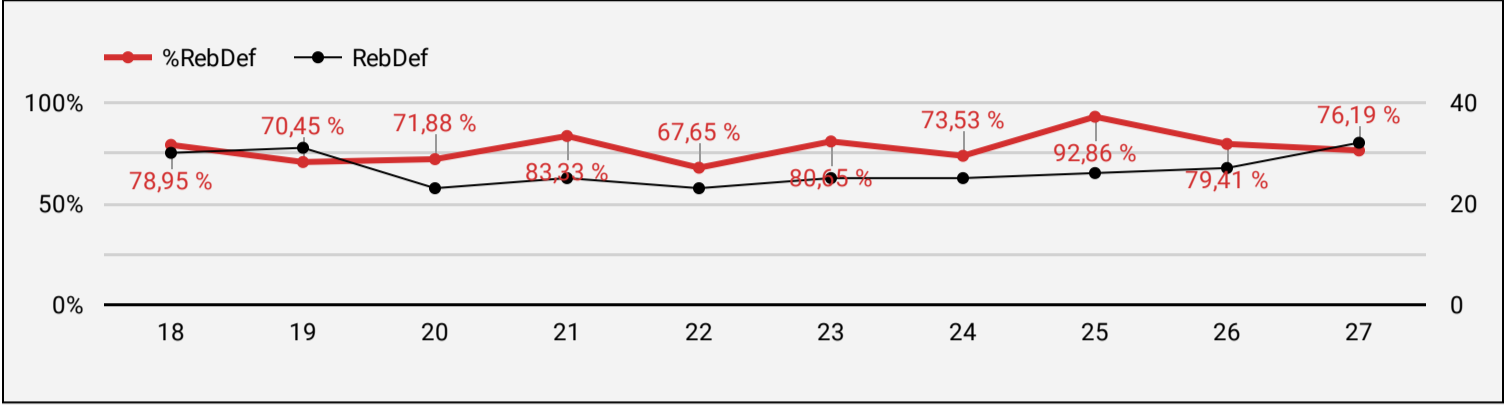

1 - 10 / 10 < >

KUTXABANK ARASKI

Media %TO
18,95 %

MAX %TO
24,86 %

Desviación %TO
3,57 %

min %TO
14,36 %

Jornada	Rival	Pista	Victoria	TO	%TO Calc
18	Casademont Zaragoza	VISITANTE	NO	12	16,04 %
19	Spar Girona	LOCAL	NO	13	17,47 %
20	Innova-TSN Leganés	VISITANTE	SI	18	24,86 %
21	Spar Gran Canaria	VISITANTE	SI	15	18,56 %
22	IDK Euskotren	LOCAL	NO	11	14,36 %
23	Hozono Global Jairis	VISITANTE	NO	13	18,16 %
24	Durán Maquinaria Ensino	LOCAL	SI	10	14,88 %
25	Lointek Gernika Bizkaia	VISITANTE	NO	16	22,66 %
26	Perfumerías Avenida	VISITANTE	NO	16	22,86 %
27	Tenerife	LOCAL	SI	13	20,19 %

1 - 10 / 10 < >

Comparativa REBOTES | % RebDef - %RebOff

CASADEMONT ZARAGOZA

REBOTE DEFENSIVO

Media %RebDef 77,49 %	MAX %RebDef 92,86 %
Desviación %RebDef 7,31 %	min %RebDef 67,65 %

REBOTE OFENSIVO

Media %RebOff 28,99 %	MAX %RebOff 45,95 %
Desviación %RebOff 10,82 %	min %RebOff 13,79 %