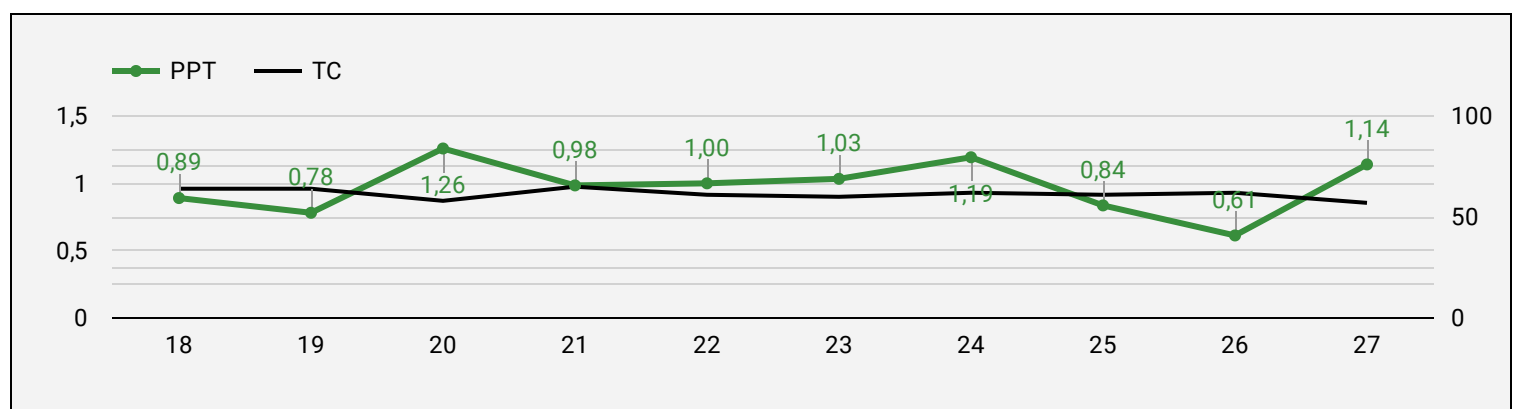

Media PPT
0,97

MAX PPT
1,26

Desviación PPT
0,20

min PPT
0,61